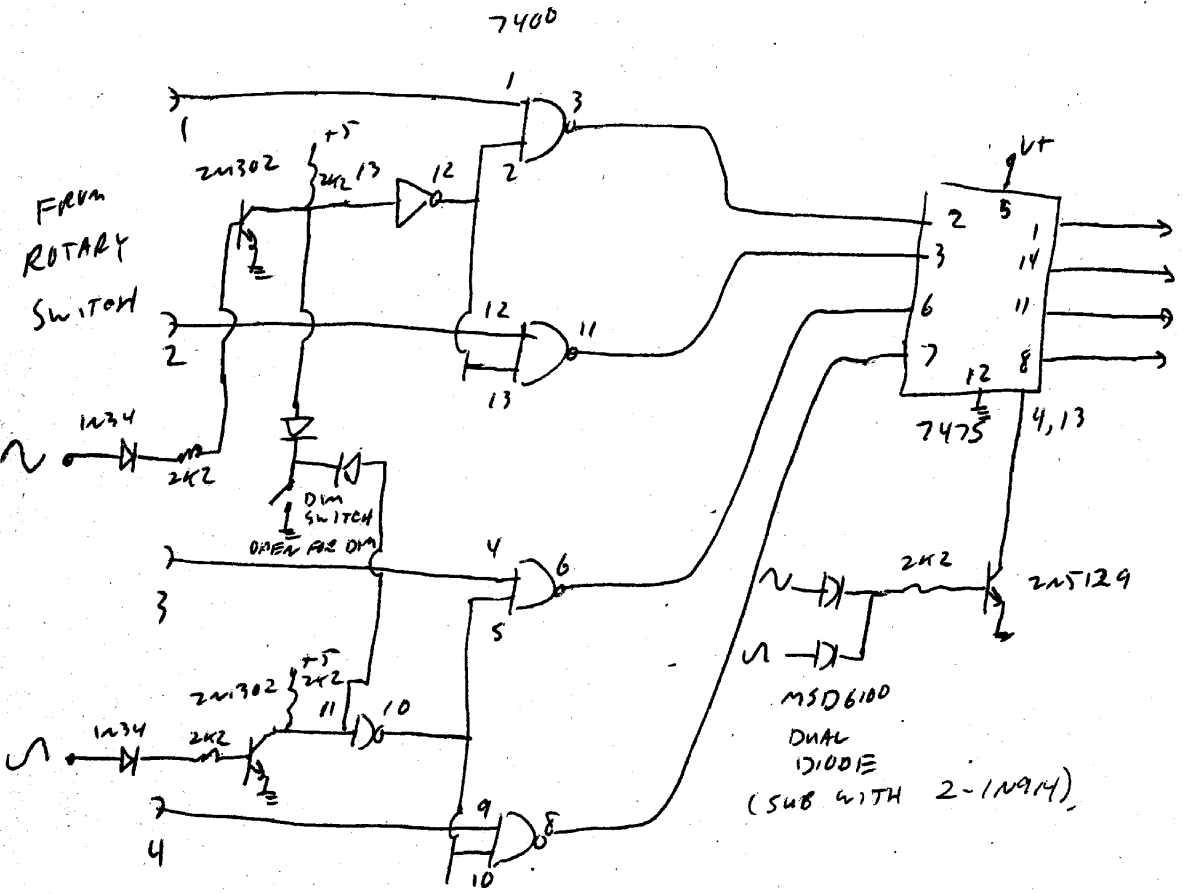

E.H. KEITH LIGHT UNIT.

Oct 31/77.

J. Fross

P.O. Box 778

Edmonton Alta.

T5J 2C4

TO OUTPUT
CIRCUITRY ON
S/L BOARD.